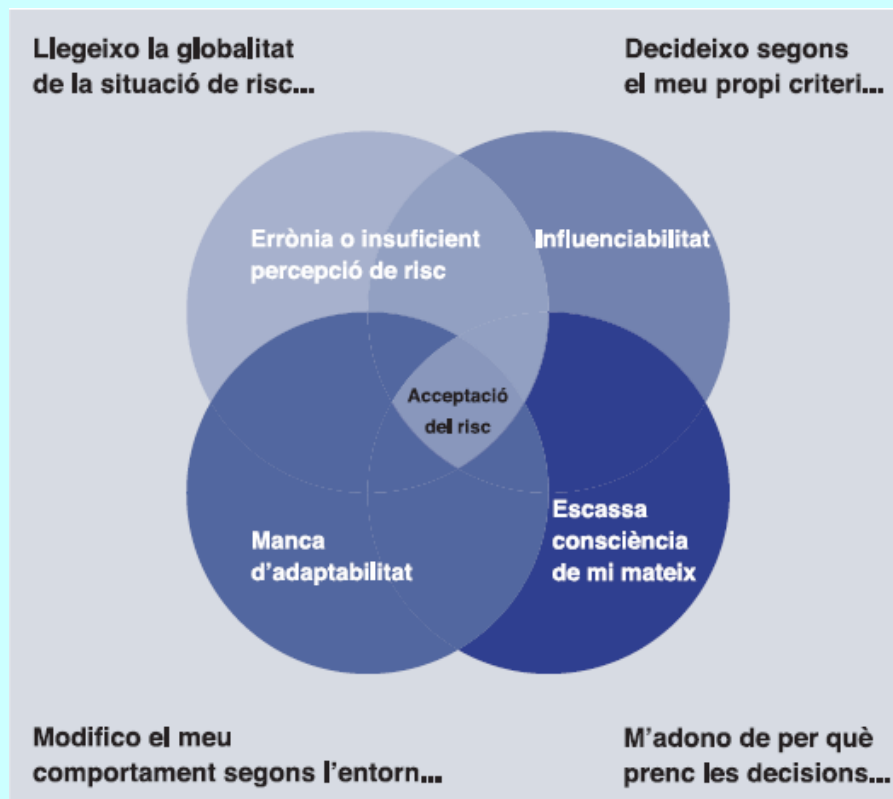

servei català de

Trànsit

Generalitat de Catalunya
Departament d'Interior

GEMS (Guia de l'educació per a la mobilitat segura)

GEMS (Guia de l'educació per a la mobilitat segura)

GEMS (Guia de l'educació per a la mobilitat segura)

GEMS (Guia de l'educació per a la mobilitat segura)

	3-8 anys	8-14 anys	De 14 anys en endavant	Gent gran
L'errònia o insuficient percepció del risc	X	X	X	X
La influenciabilitat		X	X	
L'escassa consciència de mi mateix			X	X
La manca d'adaptabilitat				X